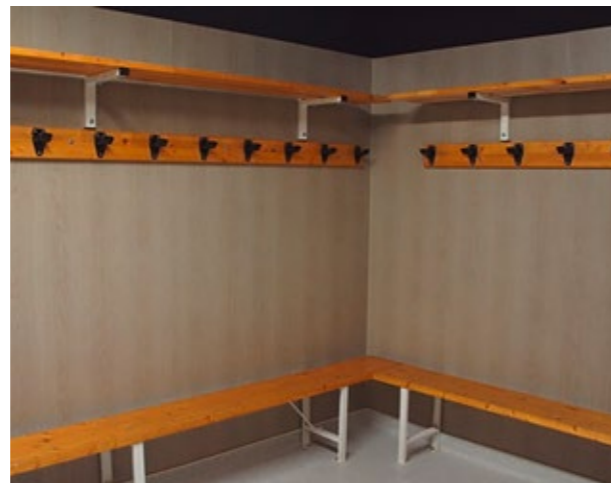

VOS PRÉOCCUPATIONS

- ✓ Chocs et traces de matériels de gymnastique
- ✓ Frottements et salissures (traces de pieds, sacs)
- ✓ Dégradations volontaires
- ✓ Hygiène et nettoyage facile
- ✓ Étanchéité dans les vestiaires et douches