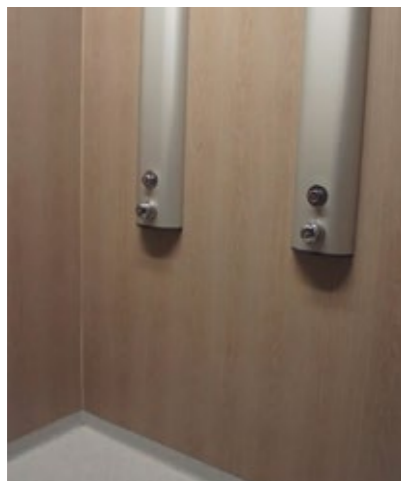

VOS PRÉOCCUPATIONS

- ✓ Chocs et traces de matériels de gymnastique
- ✓ Frottements et salissures (traces de pieds, sacs)
- ✓ Dégradations volontaires
- ✓ Hygiène et nettoyage facile
- ✓ Étanchéité dans les vestiaires et douches