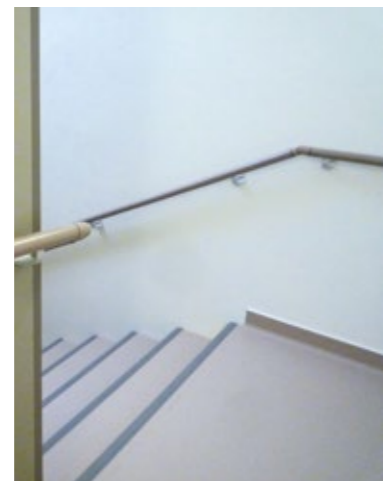

VOS PRÉOCCUPATIONS

- ✓ Chocs et traces de matériels de gymnastique
- ✓ Frottements et salissures (traces de pieds, sacs)
- ✓ Dégradations volontaires
- ✓ Hygiène et nettoyage facile
- ✓ Étanchéité dans les vestiaires et douches