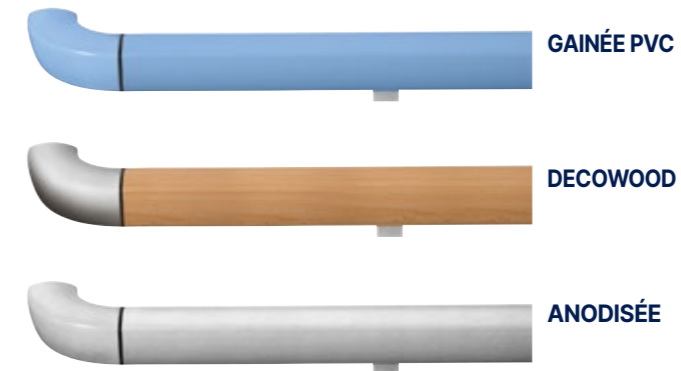

Protection des portes

Dans les Établissements Recevant du Public, les portes sont soumises à rude épreuve. SPM a développé une gamme de panneaux de protection et plaques de propreté. Découpés, pliés en L ou en U, ils s'adaptent à toutes les huisseries.

SIGNALÉTIQUE INCRUSTÉE

Signalétique Pictogrammes

Signalétique dessins Petite Enfance

Mains courantes

Les mains courantes SPM ont été étudiées avec soin pour répondre aux exigences d'ergonomie et de guidage. Elles assurent une fonction d'aide au déplacement des personnes, notamment dans les escaliers.

Innovation

Option LED
- Nous consulter -

ACCESSOIRES

Breveté

RAPID'ANGLE®
Angle 3D orientable et modulable (80° à 180°) pour les escaliers et angles. En PVC antibactérien avec joints bactéricides.
Disponible pour Escort et Linea'Touch

Breveté

RAPID'ACCESS®
Jonction articulée pour les gaines techniques. En PVC antibactérien avec joints bactéricides.
Disponible uniquement pour Escort (Coloris Craie ou aspect anodisé)

JOINT BACTÉRICIDE

Les aspérités de la main courante, à la jonction entre le profilé et l'accessoire de finition, concentrent le plus de germes et sont les plus difficilement accessibles au nettoyage. C'est pourquoi toutes les mains courantes SPM sont équipées de joints bactéricides, traités dans la masse, et résistants au nettoyage. Cette action bactéricide, prouvée par un laboratoire indépendant, complète les propriétés bactériostatiques et antibactériennes de nos mains courantes, toutes en finition lisse.

Découvrez les solutions techniques dans notre catalogue, disponible sur demande.

Coloris disponible par produit : se référer au récapitulatif coloris p. 30