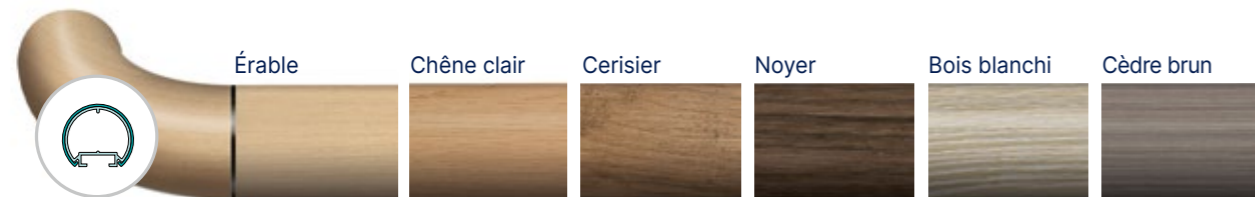

Pour la main courante **Escort Decowood**