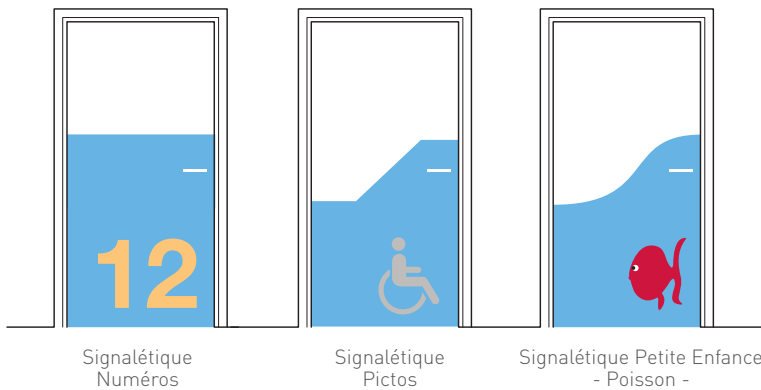

SIGNALÉTIQUE INCRUSTÉE

POUR PROTECTIONS ½ PORTE EN PANNEAU DECOCHOC OU DECOSMIC

APPLICATIONS

La signalétique incrustée, numéros ou pictos ou dessins petite enfance, individualise vos protections ½ portes Decochoc ou Decosmic par un marquage sans relief, efficace, inaltérable, visible de loin et facile d'entretien.

Les dessins plairont tout particulièrement à un jeune public qui pourra se repérer facilement.

PRÉSENTATION

- Modèle : signalétique incrustée Numéros ou Pictos ou Dessins Petite Enfance Decochoc ou Decosmic
- Hauteur : 400 mm
- Épaisseur : 2 mm
- Matériau : PVC antibactérien classé M1 (Bs2d0) et coloré dans la masse
- Aspect de surface : légèrement grainé
- Fixation : par encollage avec la colle acrylique SPM ou le mastic-colle universel SPM
- Coloris :
 - pour les numéros et pictos : 33 standard pour Decochoc et 3 standard pour Decosmic
 - pour les dessins petite enfance : 11 modèles standard (coloris prédéfinis)

DESRIPTIF-TYPE

- Description : fourniture et pose de signalétique incrustée pour les protections ½ porte (de type Numéros ou Pictos ou Dessins Petite Enfance de SPM) en PVC rigide antibactérien classé M1 (Bs2d0) et coloré dans la masse. Sa surface est légèrement grainée, son épaisseur de 2 mm et sa hauteur de 400 mm.
- Environnement : sa formulation est exempte de métaux lourds y compris de plomb et d'étain (valeurs négligeables inférieures à 50 ppm), ainsi que de CMR1 et CMR2 permettant de recycler 100 % des déchets et de répondre à 7 cibles de la démarche HQE. La stabilisation thermique est réalisée au calcium - zinc. Le niveau d'émission de substances volatiles dans l'air intérieur a été testé selon la norme ISO 16000-6 et est très faible (A+) selon le décret n° 2011-321 du 23 mars 2011 et l'arrêté d'application du 19 avril 2011. 100 % du produit est recyclable.
- Coloris : au choix du maître d'œuvre dans la gamme du fabricant.
- Mode de pose : par encollage suivant prescription du fabricant.