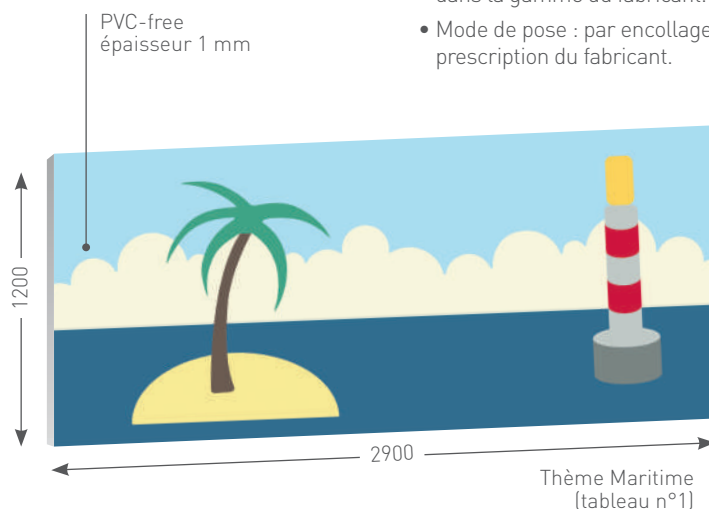

Descriptif-type et coupes techniques sur notre site www.spm.fr
bimobject Objets Bim sous Revit et Archicad