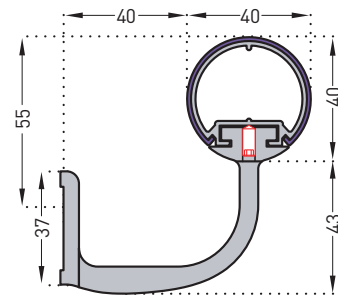

Support galbé 55 mm
autobloquant en aluminium anodisé satiné argent (encombrement 80 mm)