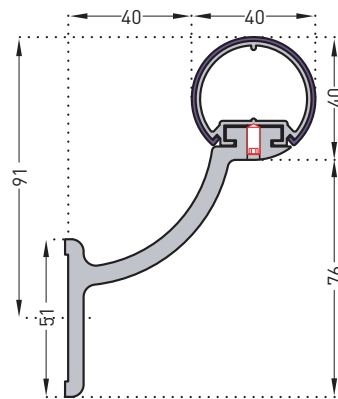

Support col de cygne 70 mm
autobloquant en inox brossé

▽ Coloris sur commande

PRÉSENTATION

- Modèle : main courante ronde Escort - Gainée PVC
- Diamètre : 40 mm
- Longueur : 4 m
- Encombrement : 80 mm
- Distance mur / main courante : 40 mm
- Matériau : PVC antibactérien classé M1 (Bs2d0), lisse et coloré dans la masse sur profilé aluminium continu, joint bactéricide
- Fixation : sur supports autobloquants :
 - ajourés, galbés ou pleins, 2 points de fixation en aluminium anodisé satiné argent
 - col de cygne avec rosace, 3 points de fixation en inox brossé à visser au mur tous les 1,20 m (0,80 m dans les circulations fortement sollicitées et sur des supports muraux plus légers type plaque de plâtre)
- Coloris : 39
 - 28 sur stock
 - 11 sur commande

Support ajouré 80 mm

autobloquant en aluminium anodisé satiné argent (encombrement 80 mm)

Closoir assorti

Support col de cygne avec rosace 70 mm
autobloquant en inox brossé (encombrement 80 mm)

Support plein 60 mm
autobloquant en aluminium anodisé satiné argent (encombrement 80 mm)