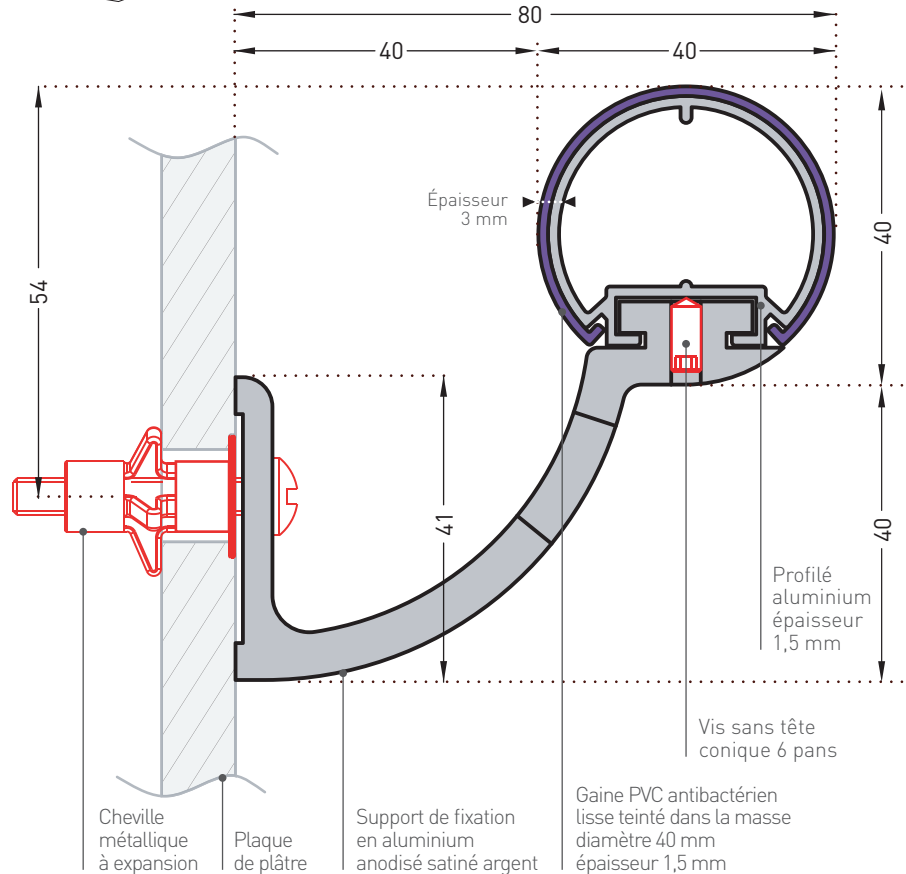

Support ajouré 80 mm

autobloquant en aluminium anodisé satiné argent (encombrement 80 mm)