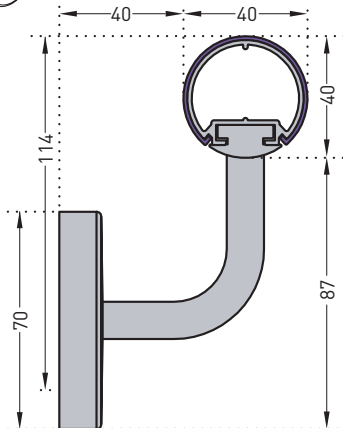

Support col de cygne 70 mm
autobloquant en inox brossé

▽ Coloris sur commande

PRÉSENTATION

- Modèle : main courante ronde Escort - Gainée PVC
- Diamètre : 40 mm
- Longueur : 4 m
- Encombrement : 80 mm
- Distance mur / main courante : 40 mm
- Matériau : PVC antibactérien classé M1 (Bs2d0), lisse et coloré dans la masse sur profilé aluminium continu, joint bactéricide
- Fixation : sur supports autobloquants :
 - ajourés, galbés ou pleins, 2 points de fixation en aluminium anodisé satiné argent
 - col de cygne avec rosace, 3 points de fixation en inox brossé à visser au mur tous les 1,20 m (0,80 m dans les circulations fortement sollicitées et sur des supports muraux plus légers type plaque de plâtre)
- Coloris : 39
 - 28 sur stock
 - 11 sur commande

Support ajouré 80 mm

autobloquant en aluminium anodisé satiné argent (encombrement 80 mm)

Closoir assorti

Support col de cygne avec rosace 70 mm
autobloquant en inox brossé (encombrement 80 mm)

Support plein 60 mm
autobloquant en aluminium anodisé satiné argent (encombrement 80 mm)