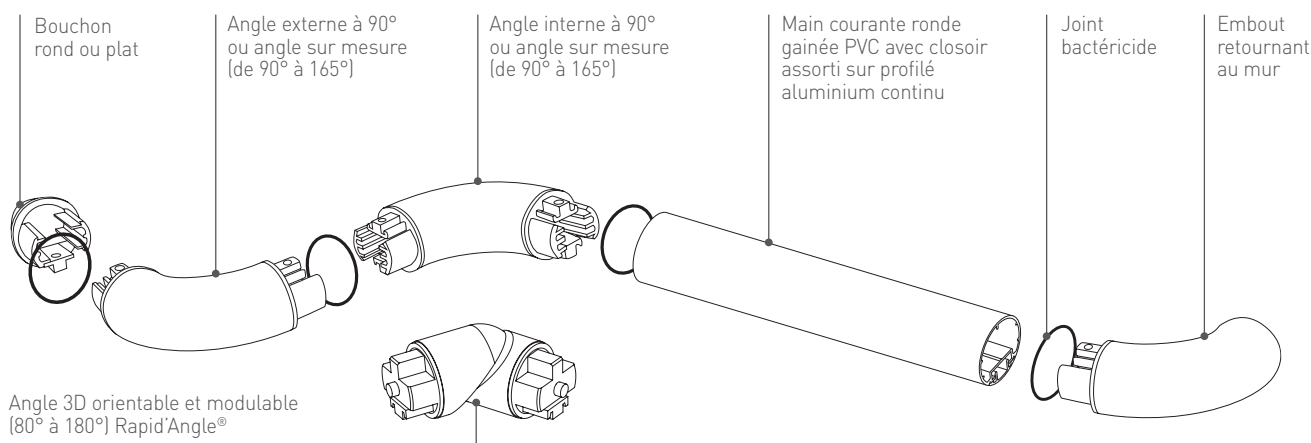

- Description : fourniture et pose d'une main courante ronde gainée PVC de 40 mm de diamètre (de type Escort gainée PVC de SPM). Elle est constituée d'un profilé aluminium de 1,5 mm d'épaisseur recouvert d'une gaine en PVC antibactérien lisse classé M1 (Bs2d0) et coloré dans la masse de 1,5 mm d'épaisseur. Pour limiter le nettoyage avant réception, un film de protection est exigé. Elle porte une gorge dans laquelle viennent se bloquer les supports et les accessoires, et se clipper un closoir assorti au profilé. Ses supports, ajourés ou galbés ou pleins sont en aluminium anodisé satiné argent ou en inox brossé pour les supports col de cygne avec rosace. Son encombrement est de 80 mm. Des accessoires de finition en PVC antibactérien lisse classé M1 (Bs2d0), équipés de joints bactéricides souples, (embouts, bouchons ronds ou plats, angles internes et externes à 90° ou sur mesure de 90° à 165°) complètent l'ensemble et viennent se mançonner dans le profilé à l'aide de vis de blocage. Pour être en conformité avec la Circulaire Interministérielle (n° DGUHC 2007-53 du 30/11/2007) relative à l'accessibilité, toutes les solutions techniques sont disponibles pour assurer sa continuité dans les angles (90° ou sur mesure), dans les escaliers (raccords de pente ou angles à triple rotation type cardan -de type Rapid'Angle® de SPM-), devant les gaines techniques (clavettes à démontage rapide et coudes articulés -de type Rapid'Access® de SPM-), et dans les parties courbes (cintrage en usine).
- Environnement : sa formulation est exempte de métaux lourds y compris de plomb et d'étain (valeurs négligeables inférieures à 50 ppm), ainsi que de CMR1 et CMR2 permettant de recycler 100 % des déchets et de répondre à 7 cibles de la démarche HQE. La stabilisation thermique est réalisée au calcium - zinc. Le niveau d'émission de substances volatiles dans l'air intérieur a été testé selon la norme ISO 16000-6 et est très faible (A+) selon le décret n° 2011-321 du 23 mars 2011 et l'arrêté d'application du 19 avril 2011. 100 % du produit est recyclable.
- Coloris : au choix du maître d'œuvre dans la gamme du fabricant.
- Mode de pose : partie haute du profilé au maximum à 0,90 m du sol. Montage sur supports autobloquants 2 ou 3 points de fixation, selon le modèle, à visser au mur tous les 1,20 m (0,80 m dans les circulations fortement sollicitées et sur des supports muraux plus légers type plaque de plâtre). Embouts retournant au mur, bouchons et angles sont à fixer avec des vis de serrage 6 pans 2,5 mm.