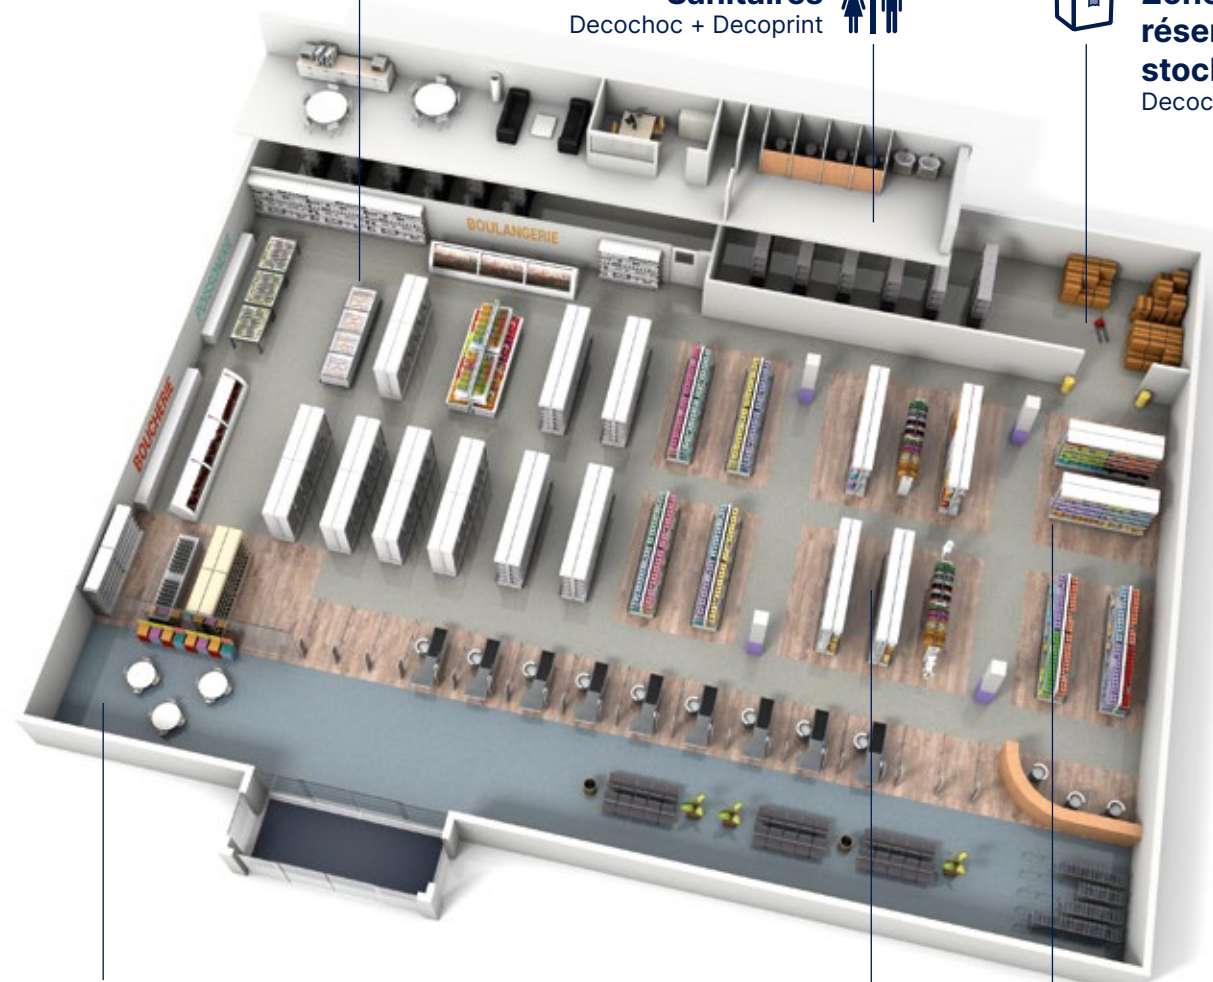

Protections murales et décoratives

Engagés pour un développement durable

Espace Traditionnel
Decoprint + Decochoc

Sanitaires
Decochoc + Decoprint

Zones de réserves / stockage
Decochoc + Cornières

Galerie Marchande : boutiques (coiffure, vêtement...)
Decochoc / Decowood + Decoprint

Piliers de soutènement
Decochoc + Cornières

Zone spécialisée
Decoprint

Panneaux haute résistance

Protection durable

Decochoc, Decowood, Decotrend

Solution économique

- Rénovation sur tous supports
- Installation facile et rapide sans fermeture du magasin

Caractéristiques produit

- 50 coloris et décors
- Aspect de surface : mat ou texturé
- Épaisseur : 2 mm
- Dimensions : L 3 m x H 1.3 m
- Finitions : joints et profils de jonction coordonnés à la couleur des panneaux ou en aluminium anodisé