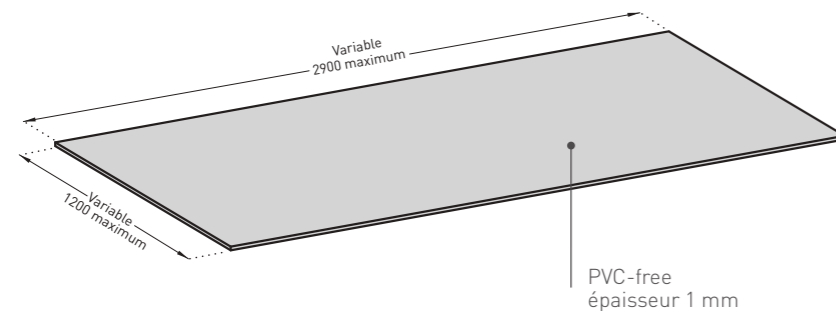

DESRIPTIF-TYPE

- Description : fourniture et pose de panneau de décoration et d'habillage avec impression numérique personnalisée (de type Decoprint de SPM) en PVC-free, rigide et translucide, classé Bs1d0, avec visuel imprimé au dos. Sa surface est mate et lisse. Sa hauteur maximale est de 1,20 m, sa longueur maximale de 2,90 m et son épaisseur de 1 mm.
- Environnement : sa formulation est exempte de métaux lourds y compris de plomb et d'étain (valeurs négligeables inférieures à 50 ppm), ainsi que de CMR1 et CMR2 permettant de recycler 100 % des déchets et de répondre à 7 cibles de la démarche HQE. Le niveau d'émission de substances volatiles dans l'air intérieur a été testé (inférieur à 15 µg/m³) selon la norme ISO 16000-6 et est très faible (A+) selon le décret n° 2011-321 du 23 mars 2011 et l'arrêté d'application du 19 avril 2011. 100 % du produit est recyclable. L'empreinte carbone du produit est inférieure à 8 Kg Eq. CO₂/m² pour une durée de vie moyenne de 25 ans.
- Modèle : personnalisation au choix du maître d'œuvre.*
- Mode de pose : par encollage suivant

prescription du fabricant.

À NOTER

Les images ou photos à reproduire seront fournies par l'utilisateur selon les spécifications requises par SPM et libres de droit ; dans le cas contraire, les droits de reproduction seront à la charge de l'utilisateur et sous son entière responsabilité.

LIBÉREZ LA CRÉATIVITÉ DE VOS MURS !

Decoprint, l'alliance parfaite pour décorer et personnaliser votre intérieur.

Plus qu'un panneau pour habiller vos murs, Decoprint allie décoration et idéal esthétique à vos besoins incontournables de préservation de votre établissement.

Decoprint valorise vos murs, vos portes, offre une touche d'élégance et se décline à l'infini dans tout espace de vie.

Laissez parler votre créativité, nous réalisons sur mesure votre projet.

SPM RÉALISE VOTRE PANNEAU PERSONNALISÉ !
POUR DES MURS SANS LIMITE AVEC DECOPRINT...

- Choisissez le format de votre panneau (1,20 m maximum x 2,90 m maximum),
- Sélectionnez votre image et envoyez-nous celle-ci au format JPEG HD 300 dpi minimum. Nous pouvons également mettre à disposition des images – nous contacter.
- Les images de plusieurs panneaux peuvent être raccordées pour assurer une continuité.
- Nous procédons au montage de votre maquette, à l'impression et à livraison de votre panneau personnalisé.
- Pour une impression haute qualité, SPM vous recommande pour vos projets Decoprint, les plateformes d'images Shutterstock et Adobe Stock.