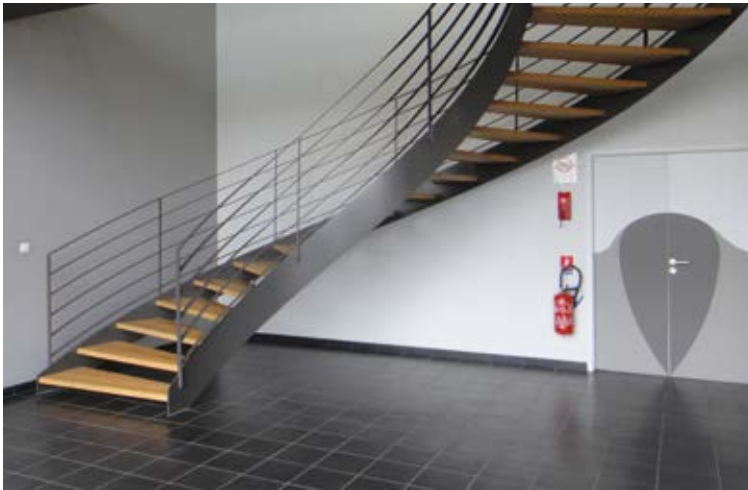

Les solutions SPM préservent les locaux durablement des chocs sur les murs, les portes et les angles et facilitent l'entretien et le nettoyage.

Elles offrent un cadre de vie agréable et sûre en adéquation avec vos exigences en matière d'hygiène et de sécurité.

Elles valorisent votre établissement en apportant une note décorative ou peuvent se faire discrètes et se fondre dans le décor.

BUREAUX & BÂTIMENTS COLLECTIFS

BUREAUX & BÂTIMENTS COLLECTIFS

Les zones de stockage des magasins sont constamment sollicitées par le trafic des personnes, les frottements et les impacts de matériel et des chariots de nettoyage.

Les solutions SPM offrent une protection durable des murs, portes et angles, sont résistantes aux chocs, frottements, salissures et lavages fréquents, rapides et faciles à poser afin de ne pas perturber l'activité. Elles valorisent les locaux grâce à une large palette de solutions esthétiques et décoratives.