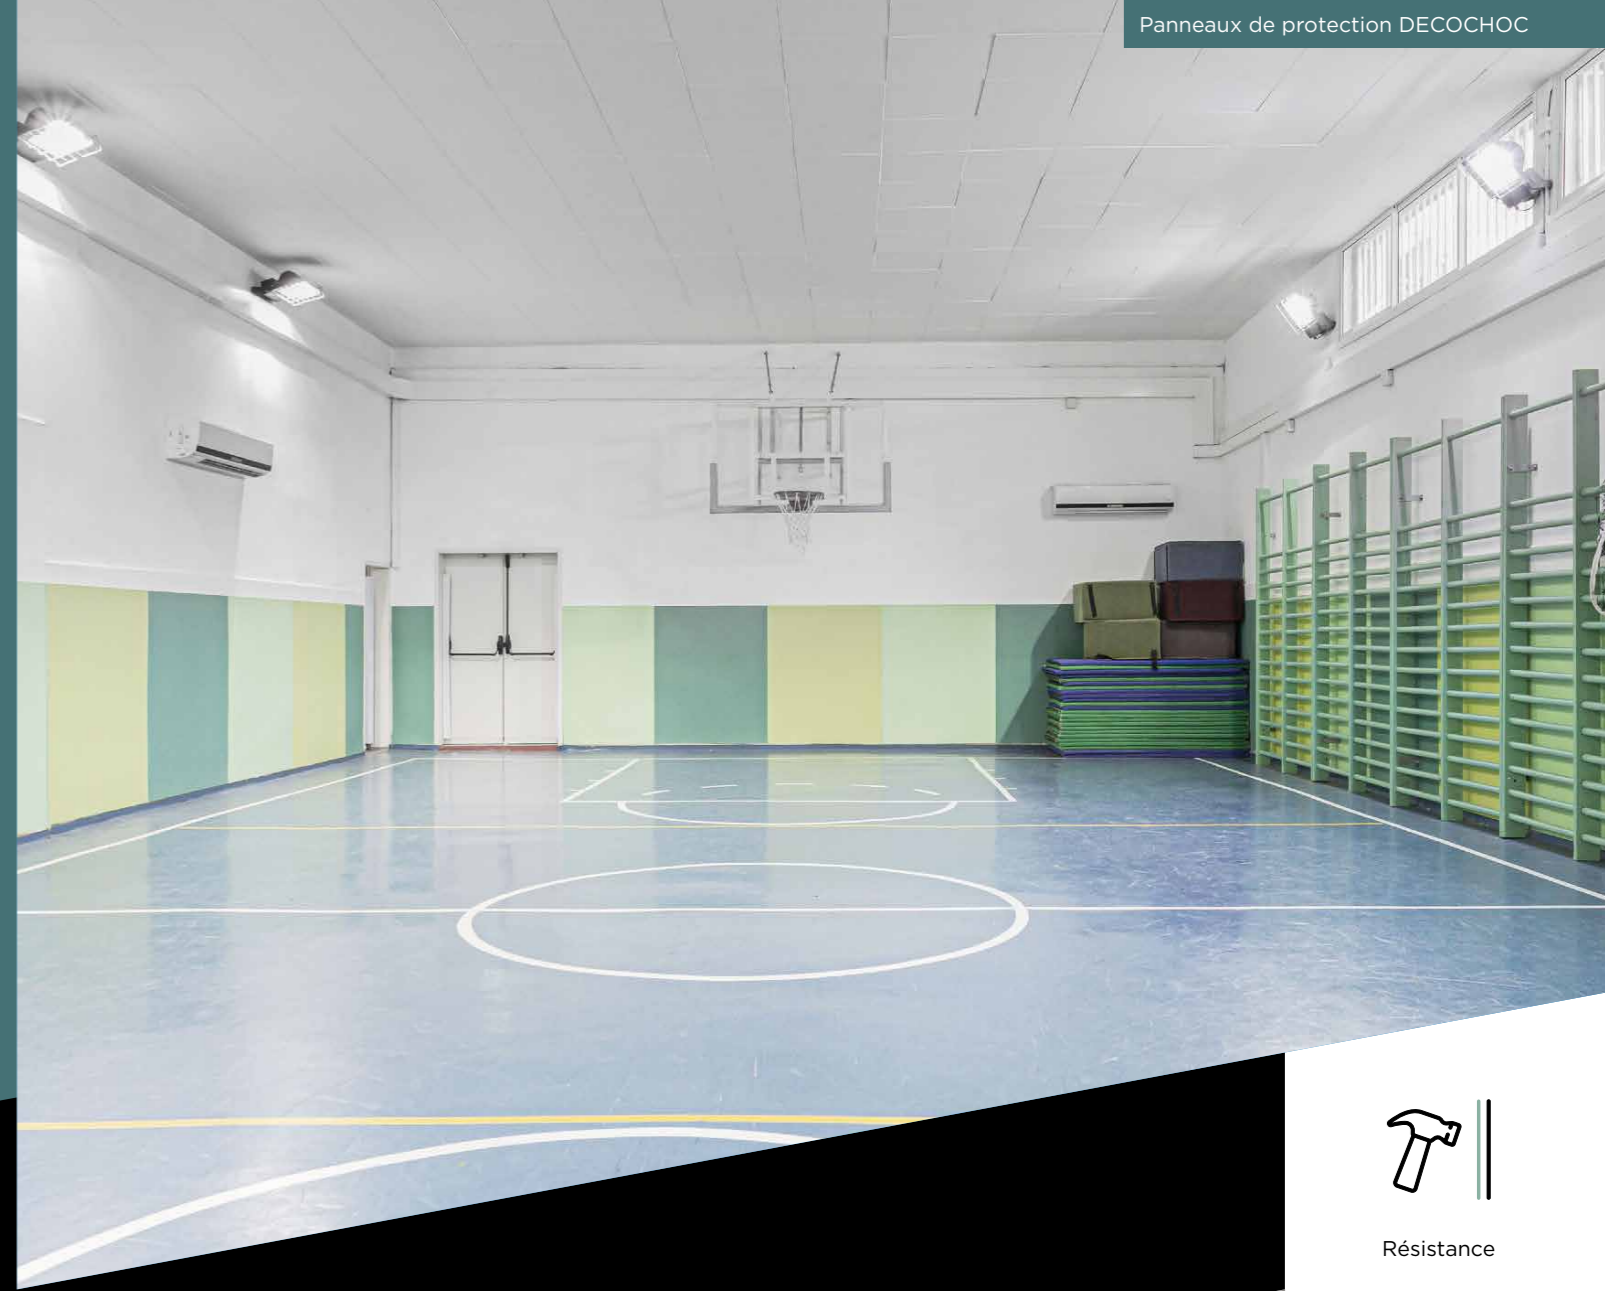

SPORT

PRÉSERVER

SALLES DE FITNESS, GYMNASES ET CLUBS

Les impacts et chocs de matériel, l'usure, le passage répété des adhérents détériorent vos locaux.

SPM propose un large éventail de solutions pour protéger durablement les murs, les portes et les angles à moindre coût.

Choisissez parmi notre large nuancier de coloris et décors et recréez une ambiance à votre image.

Les panneaux thermosoudés entre eux protégeront contre les méfaits de l'humidité.

« PRÉSERVER VOS INFRASTRUCTURES FACE À L'ÉNERGIE DE VOS SPORTIFS. »

Panneau de protection DECOCHOC

Panneau de protection DECOCHOC

RÉSISTER

Résistance

Hygiène

Pérennité

Passages intensifs