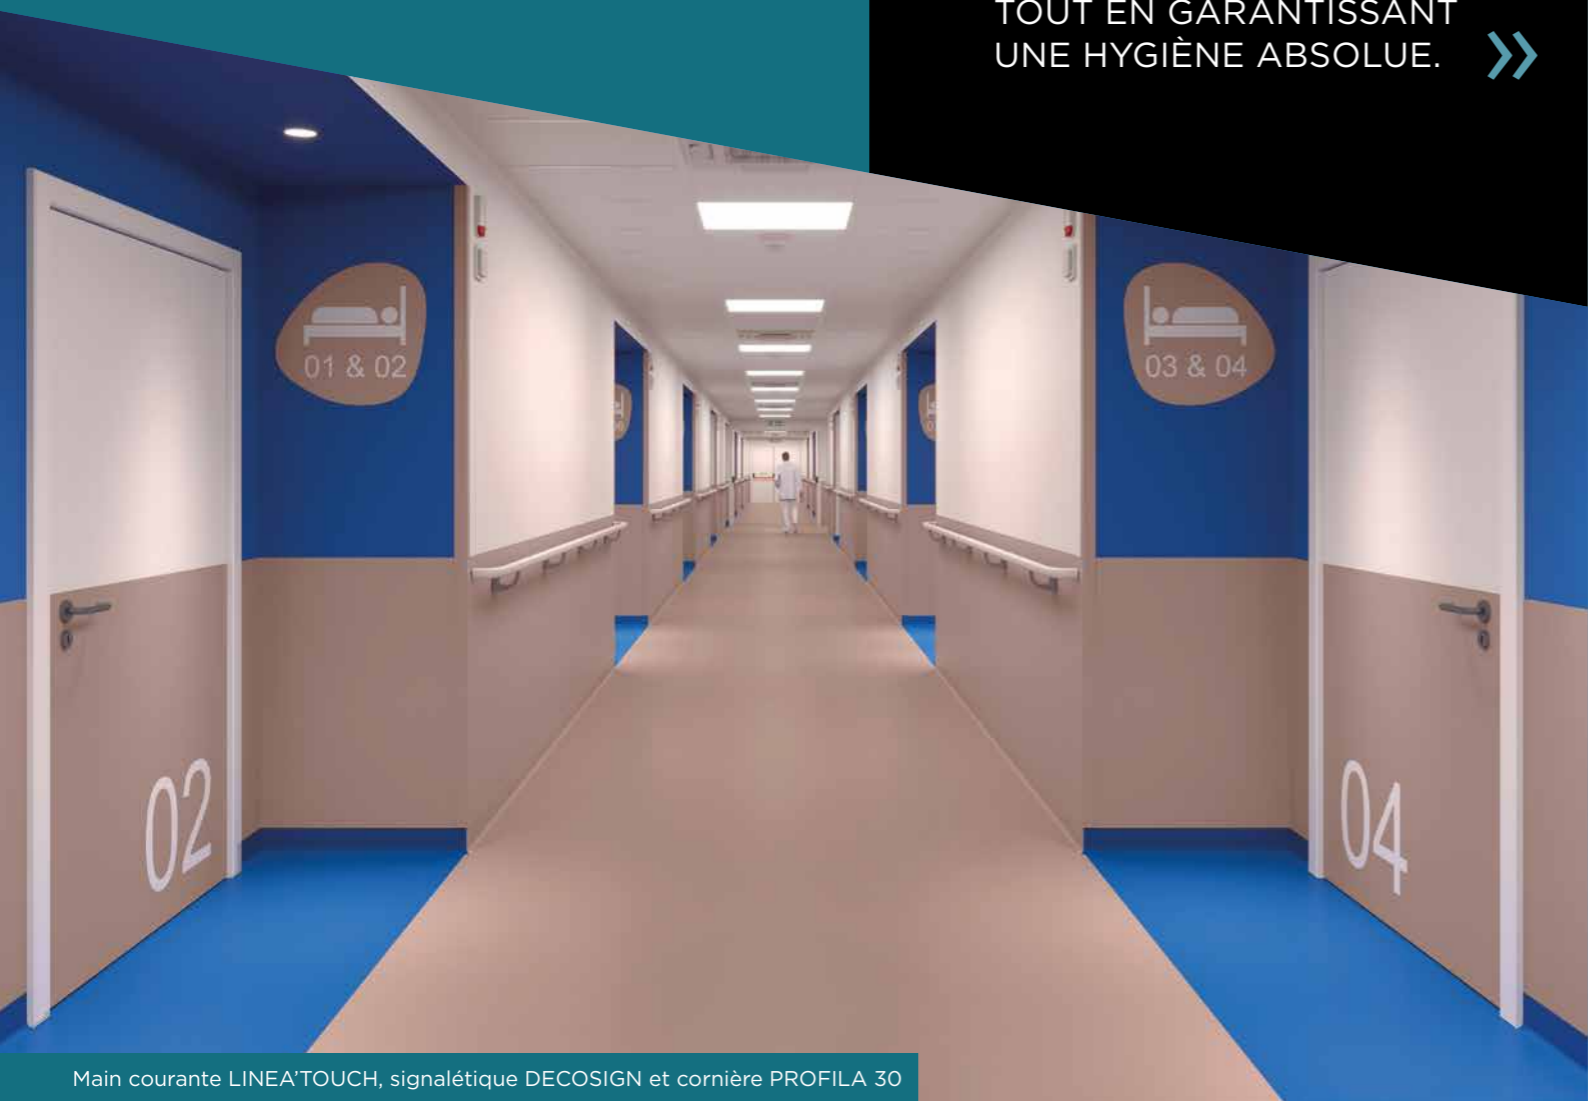

Main courante LINEA'TOUCH, signalétique DECOSIGN et cornière PROFILA 30